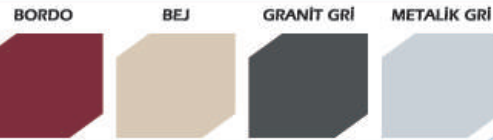

* Sadece ısıtma amaçlı kullanılan eşanjörsüz modelimiz.

EMSAŞ MODÜLASYONLU DİJİTAL
ELEKTRONİK KOMBİ

ÜRÜN KOD/GÜÇ	1 SAATTEKİ ORTALAMA SARFIYAT	MAX. ISITABİLECEĞİ ALAN (m²)	MAX PETEK UZUNLUĞU	SATIŞ FİYATI PEŞİN	SATIŞ FİYATI VADELİ (90 GÜN)
DTEK01 9 KW	2.8	70	5	1.800,00	2.000,00
DTEK02 12 KW	5	100	8	1.800,00	2.000,00
DTEK03 18 KW	7	200	16	1.900,00	2.100,00
DTEK04 24 KW	8	270	22	2.000,00	2.200,00
DTEK05 30 KW	9	350	28	2.300,00	2.500,00

* By-Pas vanalı eşanjörlü modelimiz.

EMSAŞ MODÜLASYONLU DİJİTAL
ELEKTRONİK KOMBİ

ÜRÜN KOD/GÜÇ	1 SAATTEKİ ORTALAMA SARFIYAT	MAX. ISITABİLECEĞİ ALAN (m²)	MAX PETEK UZUNLUĞU	SATIŞ FİYATI PEŞİN	SATIŞ FİYATI VADELİ (90 GÜN)
DTEK01 9 KW	2.8	70	5	1.900,00	2.100,00
DTEK02 12 KW	5	100	8	1.900,00	2.100,00
DTEK03 18 KW	7	200	16	2.000,00	2.200,00
DTEK04 24 KW	8	270	22	2.100,00	2.300,00
DTEK05 30 KW	9	350	28	2.400,00	2.600,00

* Elektronik vanalı eşanjörlü modelimiz.

- Tüm modellerimizde RF (radyo frekans) uygulaması yapılabilmektedir.
- YTEK yer tipi modellerimizde pompa ve eşanjör bulunmamaktadır.
- Tüm modellerimizde elektronik haftalık zaman ayarı bulunmaktadır.
- Fiyatlarımıza KDV dahil değildir.

Şimdi yeni renk
seçenekleri ile...

www.EMSAS.com.tr